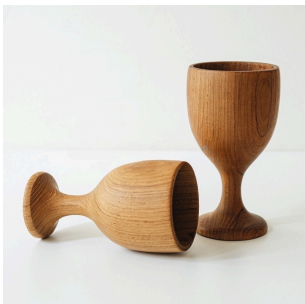

**NATURAL
WOODEN BOWL -
STYLE 6**

[Read More](#)
SKU: KR-KE100017
Price: [Login to see prices](#)

**NATURAL
WOODEN BOWL -
STYLE 1**

[Read More](#)
SKU: KR-KE100012
Price: [Login to see prices](#)

**NATURAL
WOODEN BOWL -
STYLE 2**

[Read More](#)
SKU: KR-KE100006
Price: [Login to see prices](#)

**NATURAL
WOODEN GLASS
WARE - STYLE 2**

[Read More](#)
SKU: KR-KE100007
Price: [Login to see prices](#)

**NATURAL
WOODEN BOWL -
STYLE 4**

[Read More](#)
SKU: KR-KE100015
Price: [Login to see prices](#)

**NATURAL
WOODEN GLASS
WARE - STYLE 4**

[Read More](#)
SKU: KR-KE100009
Price: [Login to see prices](#)

**NATURAL
WOODEN GLASS
WARE - STYLE 3**

[Read More](#)
SKU: KR-KE100008
Price: [Login to see prices](#)